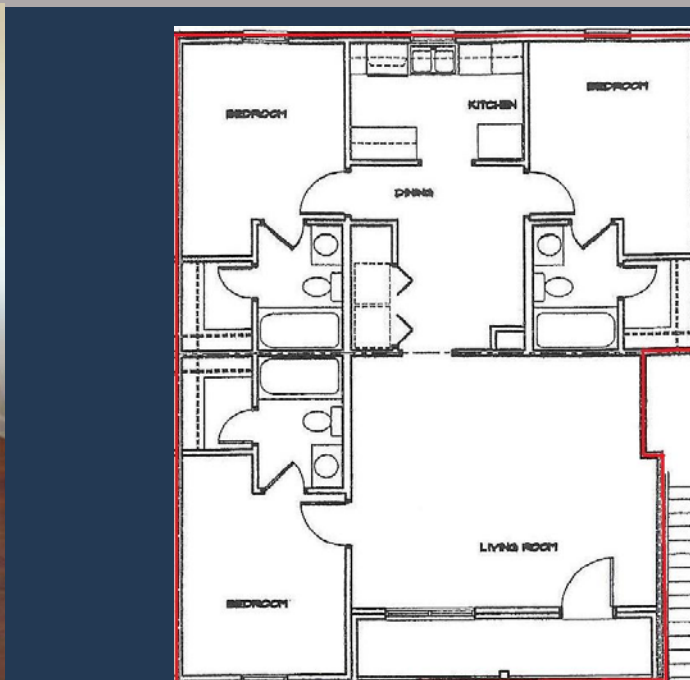

方便

舒适

经济

- 3室/3卫
- 洗衣机/烘干机
- 步入式衣柜
- 临近餐馆和购物中心
- 一英里至中田纳西州立大学
- 办公/迁居公寓\*
- 个人/学生住所\*\*

\*办公/迁居公寓包括家具，详询请致电。  
 \*\*个人/学生住所价格包括客厅/餐厅家具，详询请致电。

wedgepointe  
apartments

615.896.0000

3015 S. Rutherford Blvd  
 Murfreesboro, TN 37129  
[wedgepointeapartments.com](http://wedgepointeapartments.com)